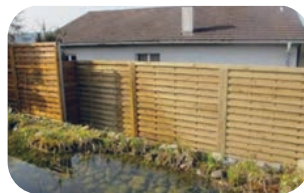

Sichtschutzwände

Massanfertigungen Preis auf Anfrage

Gerne montieren wir Ihre Zäune und Wände vor Ort.